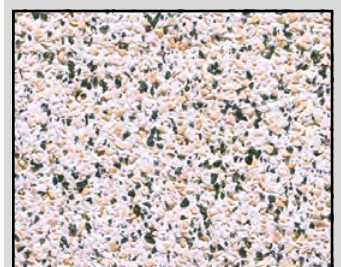

# Betonoberflächen

Farbabweichungen und Ausblühungen in der Betonoberfläche sind bei natürlichen Oberflächen unvermeidbar.

Druck- und fototechnisch bedingte Farbabweichungen sind möglich!  
Abbildungsmaßstab: 1:2

## Exklusive Oberflächen

**Leinekiesel – Standard**  
Korngröße: 2-16

**Sichtbeton**

**Herbstlaub**  
Korngröße: 5-8

**Ilcodur-Terracotta**

**Waschgranit**  
Korngröße: 5-8

**Schwarzer Basalt\***  
Korngröße: 5-8

**Nordischweiß® mit Weißzement**, Korngröße: 5-8

**Ilcodur-Vanilla**

**Waschbeton (Besenstrich)**

**Roter Basalt\***  
Korngröße: 5-8

**Nordischweiß® mit Granit und Weißzement**, Korngröße: 5-8

**Ilcodur-Grafito\***

**Ilcodur-Grigio**

**Ilcodur-Jura gelb**  
mit schwarzem Porphy

**Dreifachschrank** Waschbetontüren Ausführung schwarzer Basalt

\* Beton, eingefärbt