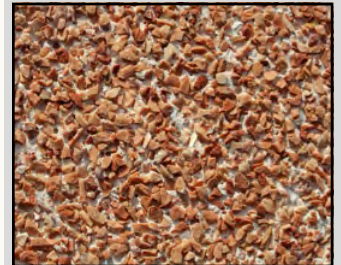

# Betonoberflächen

Farbabweichungen und Ausblühungen in der Betonoberfläche sind bei natürlichen Oberflächen unvermeidbar.

Druck- und fototechnisch bedingte Farbabweichungen sind möglich!  
Abbildungsmaßstab: 1:2

## Exklusive Oberflächen

**Leinekiesel – Standard**  
Korngröße: 2-16

**Sichtbeton**

**Herbstlaub**  
Korngröße: 5-8

**Ilcodur-Terracotta**

**Waschgranit**  
Korngröße: 5-8

**Schwarzer Basalt\***  
Korngröße: 5-8

**Ilcodur-Grigio**

**Ilcodur-Jura gelb**  
mit schwarzem Porphy

**Dreifachschrank** Waschbetontüren Ausführung schwarzer Basalt

\* Beton, eingefärbt