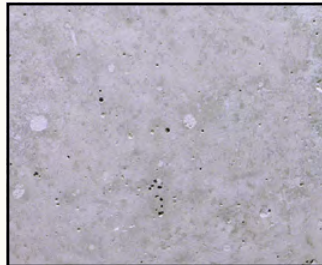

# Betonoberflächen

Farbabweichungen und Ausblühungen in der Betonoberfläche sind bei natürlichen Oberflächen unvermeidbar.

Druck- und fototechnisch bedingte Farbabweichungen sind möglich!  
Abbildungsmaßstab: 1:2

## Exklusive Oberflächen

**Leinekiesel – Standard**  
Korngröße: 2-16

**Sichtbeton**

**Herbstlaub**  
Korngröße: 5-8

**Ilcodur-Terracotta**

**Waschgranit**  
Korngröße: 5-8

**Schwarzer Basalt\***  
Korngröße: 5-8

**Ilcodur-Grigio**

**Ilcodur-Jura gelb**  
mit schwarzem Porphy

**Dreifachschrank** Waschbetontüren Ausführung schwarzer Basalt

\* Beton, eingefärbt